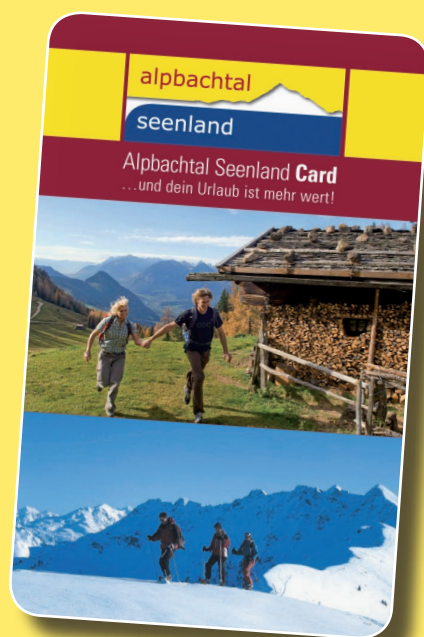

Tirel

Alpbachtal Seenland Tourismus www.alpbachtal.at

Zentrum 1 · A-6233 Kramsach · Tel. +43 (0)5336 600 600
Fax +43 (0)5336 600 699 · info@alpbachtal.at